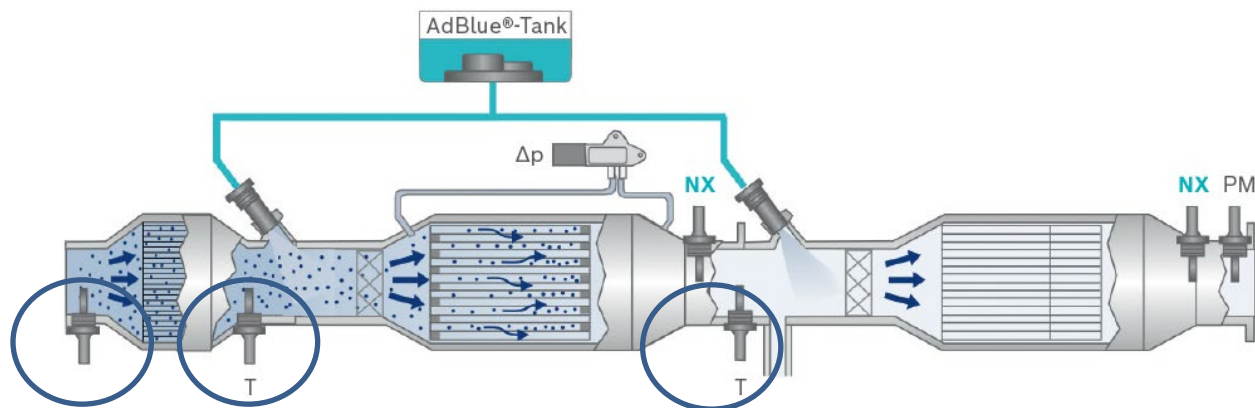

## Sondes de température d'échappement Mesures précises et fiables

Les sondes de température d'échappement apportent une importante contribution au respect des limites d'émissions et à la performance optimale du moteur. Les 107 nouvelles références portent à **256** références la gamme et permettent de couvrir environ **45 millions** de véhicules et de nombreux fabricants, notamment Renault, Mercedes-Benz, Lancia, Iveco, Opel, Fiat, Volvo, Audi, VW et bien d'autres. A noter 20 références sont dédiées à des applications poids lourds ou VUL. **Détail du top population des 107 nouvelles refs pages suivantes.**

Les sondes de température des gaz d'échappement Bosch surveillent en toute fiabilité la température du filtre à particules pour assurer une protection et des conditions idéales durant la régénération, et pour optimiser le post-traitement des gaz d'échappement.

Les températures des composants critiques tels que le turbocompresseur et le pot catalytique sont également strictement surveillées pour des performances optimales et éviter tout dommage. Le nombre et la position des capteurs de température des gaz d'échappement dans un véhicule peuvent varier en fonction des systèmes utilisés.

Qualité d'origine

T: Sonde de température

$\Delta p$ : Capteur de pression différentielle

NX: Sondes d'oxydes d'azote (NOX)

PM: Sondes à particules

Prêt au montage